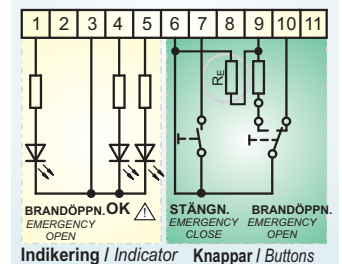

Tekniska modifieringar förbehålles

Assessments:

- VdS component testing G 501006 (no. 528695 & no. 525005 in orange)

Technical modifications reserved

Brandtryckknapp m. Krossbart glas

- BRANDÖPPNING Knapp & Indikering / EMERGENCY OPEN Display & Button
- STÄNGNING Knapp / EMERGENCY CLOSE Button
- Driftindikering / Operating Display
- Störningsindikering / Fault Display

Sekundärenhet / Secondary control device

Ram för infällt montage / Frame for flush mounting

MANUELL BRANDTRYCKKNAPP / MANUAL SHEVS DETECTOR

Brandtryckknapp Breakglass Unit

Tekniska data / Technical Data

Kapslingsmaterial Housing material		ABS Plast plastic housing
Kapslingsstorlek (B x H x D) Housing dimensions (W x H x D)	mm	130 x 130 x 32
Knappar Buttons		Brandöppning / Stängning Emerg. OPEN, CLOSE
Indikering Displays		Brand Öppning, Drift, Störning Emerg. OPEN, Operation, Fault
Knappar Buttons		Brandöppning Emergency OPEN
Indikering Displays		Brandöppning Emergency OPEN