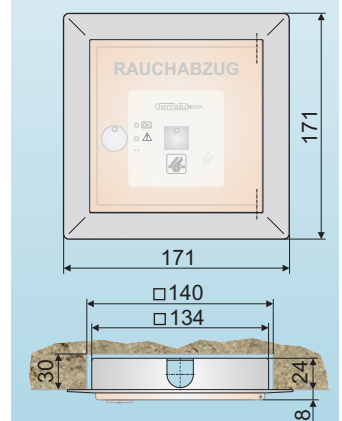

Tekniska modifieringar förbehålles

Assessments:

- VdS component testing G 501006 (no. 528695 & no. 525005 in orange)

Technical modifications reserved

Brandtryckknapp m. Krossbart glas

- BRANDÖPPNING Knapp & Indikering / EMERGENCY OPEN Display & Button
- STÄNGNING Knapp / EMERGENCY CLOSE Button
- Driftindikering / Operating Display
- Störningsindikering / Fault Display

Sekundärenhet / Secondary control device

Ram för infällt montage / Frame for flush mounting

MANUELL BRANDTRYCKKNAPP / MANUAL SHEVS DETECTOR

Brandtryckknapp Breakglass Unit

Tekniska data / Technical Data

Kapslingsmaterial Housing material		ABS Plast plastic housing
Kapslingsstorlek (B x H x D) Housing dimensions (W x H x D)	mm	130 x 130 x 32
Knappar Buttons		Brandöppning / Stängning Emerg. OPEN, CLOSE
Indikering Displays		Brand Öppning, Drift, Störning Emerg. OPEN, Operation, Fault
Knappar Buttons		Brandöppning Emergency OPEN
Indikering Displays		Brandöppning Emergency OPEN