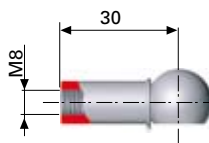

Låsclips STS301
(E Nr. 1.4310)

Art.nr: 4629

127. Vinkelkulled M6

W 1.4305 (E Nr. 1.4305)

Art.nr: S1131

131. Vinkelkulled M8

W 1.4305 (E Nr. 1.4305)

Art.nr: S1135