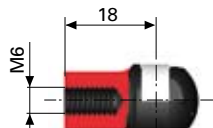

138. Kulfattning M6, Ø 10

Plast, svart

Låsclips STS301
(E Nr. 1.4310)

Art.nr: 4629