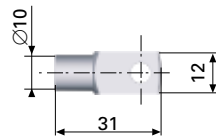

GASFJÄDER, ÄNDFÄSTEN

Gaffelfästen, kulfattningar, vinkelkulleder och fästkulor – Rostfritt utförande

126. Gaffelfäste M6

W 1.4305 (E Nr. 1.4305)

Art.nr: S1130