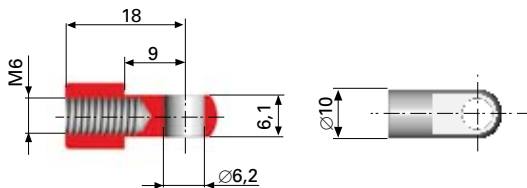

GASFJÄDER, ÄNDFÄSTEN

Öglor och konsoler – Rostfritt utförande

139. Ögla M6

AISI 303 (E Nr. 1.4305)

Art.nr: S1137

125. Ögla M6

W 1.4305 (E Nr. 1.4305)

Art.nr: S1129