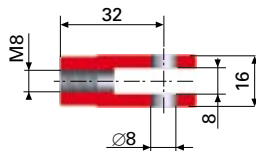

126. Gaffelfäste M6

W 1.4305 (E Nr. 1.4305)

Art.nr: S1130

130. Gaffelfäste M8

W 1.4305 (E Nr. 1.4305)

Art.nr: S1134

138. Kulfattning M6, Ø 10

Plast, svart