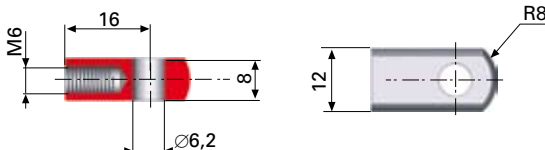

GASFJÄDER, ÄNDFÄSTEN

Öglor och konsoler – Rostfritt utförande

139. Ögla M6

AISI 303 (E Nr. 1.4305)

Art.nr: S1137

125. Ögla M6

W 1.4305 (E Nr. 1.4305)

Art.nr: S1129