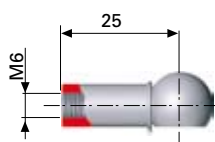

Låsclips STS301
(E Nr. 1.4310)

Art.nr: 4629

127. Vinkelkulled M6

W 1.4305 (E Nr. 1.4305)

Art.nr: S1131

131. Vinkelkulled M8

W 1.4305 (E Nr. 1.4305)

Art.nr: S1135