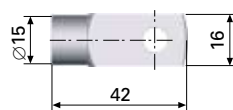

126. Gaffelfäste M6

W 1.4305 (E Nr. 1.4305)

Art.nr: S1130

130. Gaffelfäste M8

W 1.4305 (E Nr. 1.4305)

Art.nr: S1134

138. Kulfattning M6, Ø 10

Plast, svart