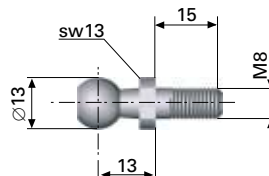

Låsclips STS301
(E Nr. 1.4310)

Art.nr: 4629

127. Vinkelkulled M6

W 1.4305 (E Nr. 1.4305)

Art.nr: S1131

131. Vinkelkulled M8

W 1.4305 (E Nr. 1.4305)

Art.nr: S1135