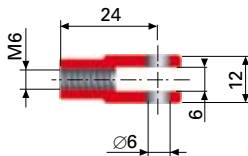

GASFJÄDER, ÄNDFÄSTEN

Gaffelfästen, kulfattningar, vinkelkulleder och fästkulor – Rostfritt utförande

126. Gaffelfäste M6

W 1.4305 (E Nr. 1.4305)

Art.nr: S1130