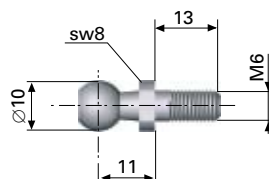

Låsclips STS301
(E Nr. 1.4310)

Art.nr: 4629

127. Vinkelkulled M6

W 1.4305 (E Nr. 1.4305)

Art.nr: S1131

131. Vinkelkulled M8

W 1.4305 (E Nr. 1.4305)

Art.nr: S1135