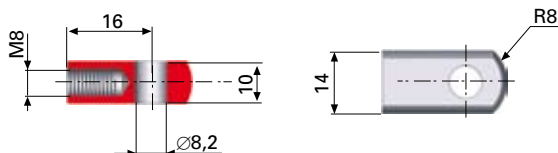

129. Ögla M8

W 1.4305 (E Nr. 1.4305)

Art.nr: S1133