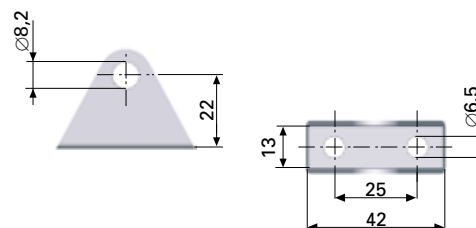

Bult och låsclips ingår

Art.nr: S1132

132. Konsol

SS2333-02 (E Nr. 1.4301)

Bult och låsclips ingår

Art.nr: S1136

GASFJÄDER, ÄNDFÄSTEN

Gaffelfästen, kulfattningar, vinkelkulleder och fästkulor – Rostfritt utförande