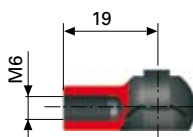

3. Kulfattning M6, Ø 10

Stål

Svartkromat

Art.nr: 4594