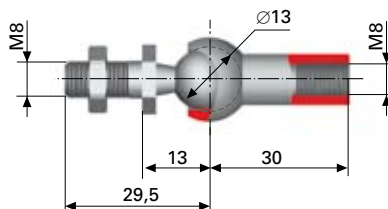

122. Axiällänk M8

Stål

Förzinkat

Inklusive mutter

Art.nr: 8961