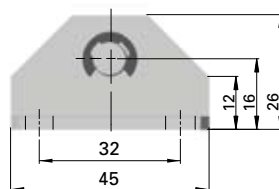

120. Konsol

Stål

Förzinkat

Låsclips ingår

Art.nr: 4624