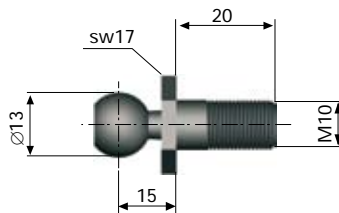

43. Fästkula M10, Ø 13

Stål

Svartkromat

Art.nr: 8272