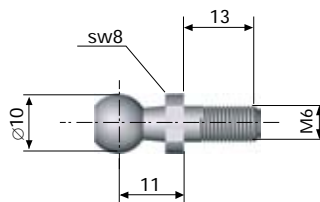

GASFJÄDER, ÄNDFÄSTEN

Fästkulor och axiällänkar

104. Fästkula M6, Ø 10

Stål

Förzinkat

Art.nr: 4616

39. Fästkula M8, Ø 10

Stål