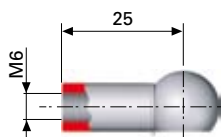

103. Kulfattning M6, Ø 10

Stål

Förzinkat

Låstråd inkluderad

Art.nr: 4615