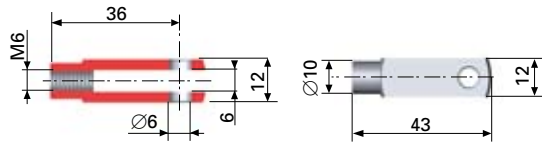

Förzinkat

Passar Nr. 108

Art.nr: 4621

105. Gaffelfäste M6

Stål

Förzinkat

Art.nr: 4996

106. Låsclips