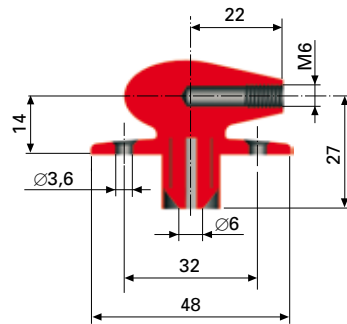

124. Fäste

Plast, svart

Art.nr: 8963