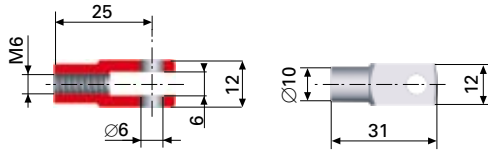

Bult och mutter ingår

Art.nr: 4628

108. Gaffelfäste M6

Stål

Förzinkat

Art.nr: 4620

109. Låsclips

Stål