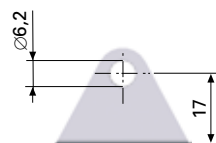

Stål

Förzinkat

Bult och låsclips ingår

Art.nr: 6408

111. Konsol

Stål

Förzinkat

Bult och låsclips ingår