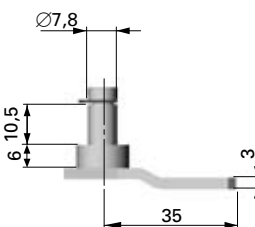

119. Konsol

Stål

Förzinkat

Låsclips ingår

Art.nr: 4623