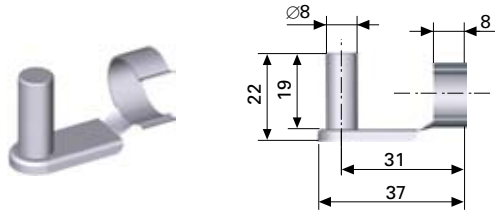

Förzinkat

Art.nr: 4605

107. Låsclips

Stål

Förzinkat

Passar Nr. 21

Art.nr: 4619

22. Gaffelfäste M8