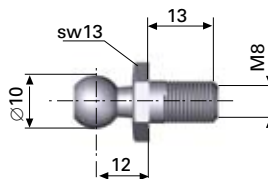

39. Fästkula M8, Ø 10

Stål

Förzinkat

Art.nr: 4610