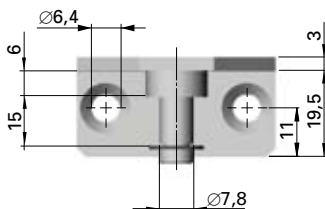

120. Konsol

Stål

Förzinkat

Låsclips ingår

Art.nr: 4624