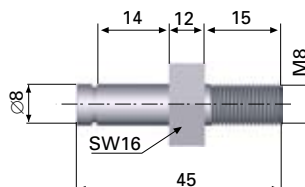

115. Fästtapp

Stål

Förzinkat

Låsclips ingår

Art.nr: 6411