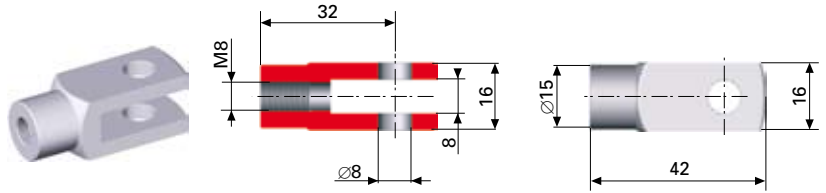

GASFJÄDER, ÄNDFÄSTEN

Gaffelfästen

21. Gaffelfäste M8

Stål

Förzinkat

Art.nr: 4605