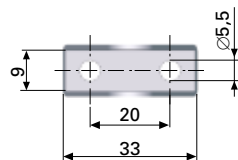

Stål

Förzinkat

Bult och låsclips ingår

Art.nr: 6408

111. Konsol

Stål

Förzinkat

Bult och låsclips ingår