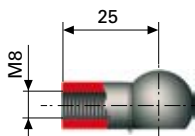

73. Kulfattning M8, Ø 13

Stål

Svartkromat

Låstråd inkluderad

Art.nr: 6651