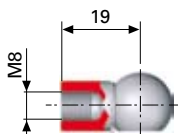

Art.nr: 4615

14. Kulfattning M8, Ø 10

Stål

Förzinkat

Låstråd inkluderad

Art.nr: 4602

73. Kulfattning M8, Ø 13

Stål