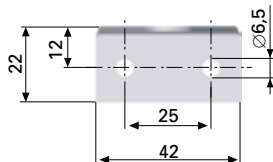

113. Konsol

Stål

Förzinkat

Art.nr: 6409