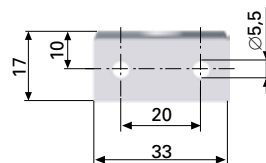

114. Konsol

Stål

Förzinkat

Art.nr: 6410