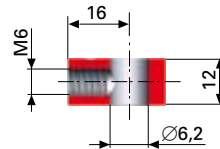

220. Ögla M6

Zink

Art.nr: 8243