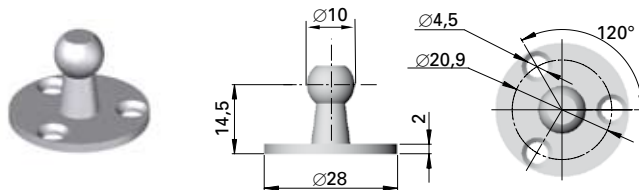

Stål
Förzinkat

Art.nr: 4626

136. Fästkulebeslag Ø 10

Stål
Förzinkat

Art.nr: 4627

GASFJÄDER, ÄNDFÄSTEN

Konsoler och fästen

123. Konsol