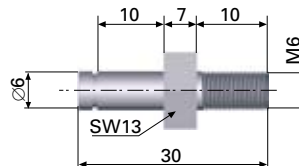

46. Ögla M8

Zink

Art.nr: 6650

116. Fästtapp

Stål

Förzinkat

Låsclips ingår

Art.nr: 6412