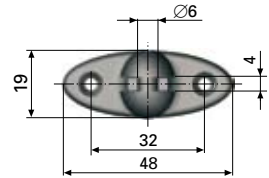

GASFJÄDER, ÄNDFÄSTEN

Konsoler och fästen

123. Konsol

Plast, svart

Art.nr: 8962