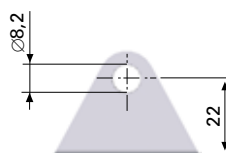

111. Konsol

Stål

Förzinkat

Bult och låsclips ingår

Art.nr: 6407