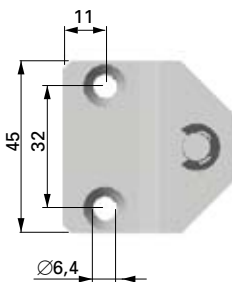

119. Konsol

Stål

Förzinkat

Låsclips ingår

Art.nr: 4623