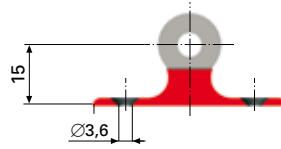

GASFJÄDER, ÄNDFÄSTEN

Konsoler och fästen

123. Konsol

Plast, svart

Art.nr: 8962