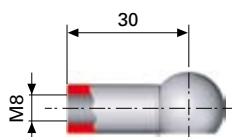

Svartkromat

Låstråd inkluderad

Art.nr: 6651

11. Kulfattning M8, Ø 13

Stål

Förzinkat

Låstråd inkluderad

Art.nr: 4599