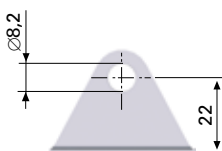

113. Konsol

Stål

Förzinkat

Art.nr: 6409