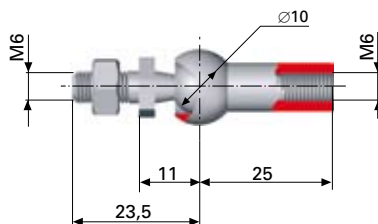

121. Axiällänk M6

Stål

Förzinkat

Inklusive mutter

Art.nr: 8960