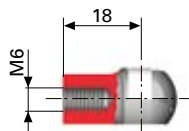

141. Kulfattning M6, Ø 10

Plast, svart

Låsclips i svartförzinkat stål

Art.nr: 4597

144. Kulfattning M6, Ø 10

Plast, grå

Låsclips i kromat stål

Art.nr: 1114