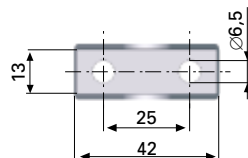

111. Konsol

Stål

Förzinkat

Bult och låsclips ingår

Art.nr: 6407