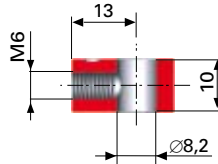

10. Ögla M6

Zink

Art.nr: 6599