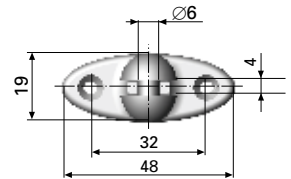

Plast, svart

Art.nr: 8962

142. Konsol

Plast, grå

Art.nr: 1115

124. Fäste

Plast, svart

Art.nr: 8963