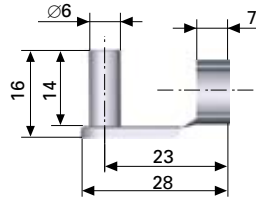

109. Låsclips

Stål

Förzinkat

Passar Nr. 108

Art.nr: 4621