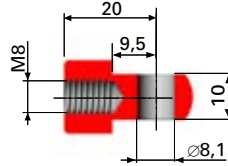

44. Ögla M8

Stål
Svartkromat
Gängtapp max 8,5 mm

Art.nr: 6600

16. Ögla M8

Aluminium

Art.nr: 4012

10. Ögla M6

Zink